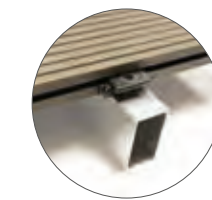

MAGATELLO ALLUMINIO
ALUMINIUM JOIST

L'assemblaggio del decking è facile e veloce grazie al sistema Clipsystem, completato da molti accessori di finitura (copriteste, tamponamenti, angolari ecc..) per rifinire la pavimentazione.

Grazie al sistema innovativo del montaggio, il pavimento sarà installato in tempi da record. Disponibile in varie colorazioni ottenute incorporando all'impasto pigmenti naturali che danno origine a lievi variazioni cromatiche, pregio del prodotto in quanto accentuano l'aspetto naturale delle doghe.

The assembly of the decking is quick and easy thanks to our Clipsystem, supplemented by many finishing accessories (end caps, planks, corner planks etc.) for the finishing of the flooring.

Thanks to our innovative installation system, the floor can be built in record time. The product is available in various colours, obtained by incorporating natural pigments into the mixture: this gives rise to subtle variations in colour, a characteristic that enhances the natural appearance of the decks.

MARINA
COMPACT

ARGILLA

RESINA

FERRO

SKEMA™
la tua sfera vitale

SKEMA | ITALY | info@skema.eu | skema.eu

Official
Supplier
2015